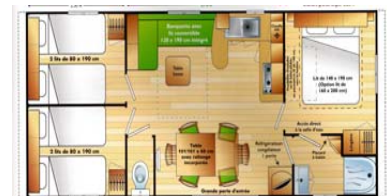

Mobil-home IRM Super Cordélia 3