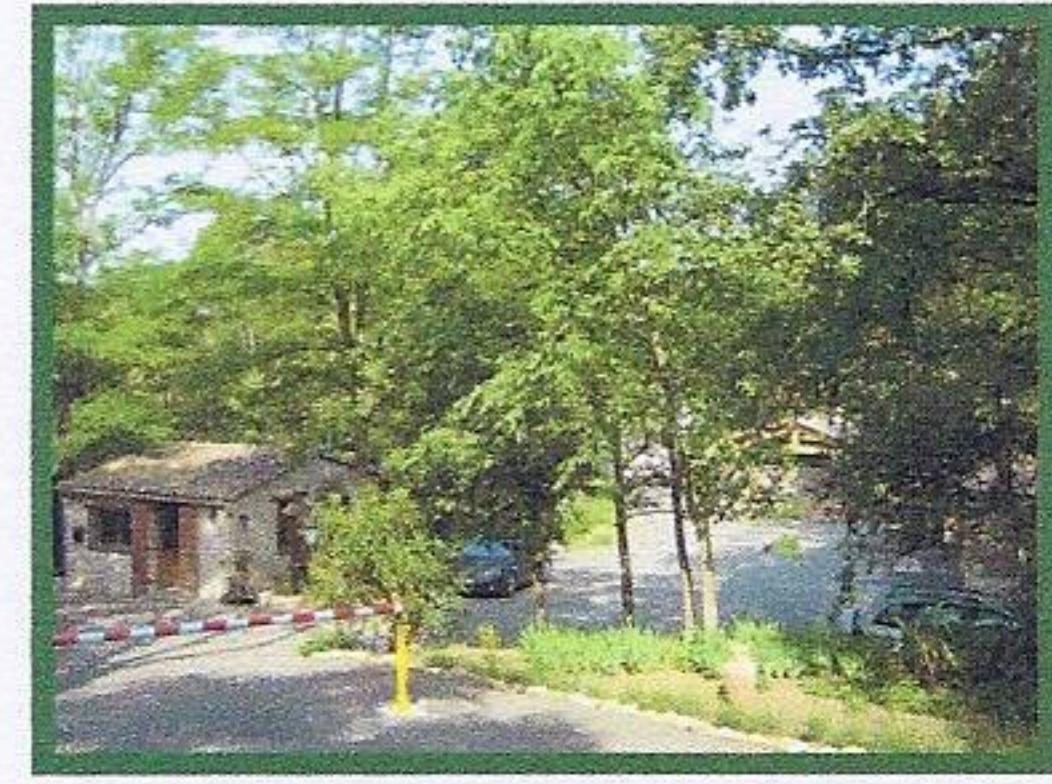

**LA
VALLÉE
DE
BARRY**

★★★★

*Location de chalet longue durée
"Spécial Entreprises Tricastin"*

Location de chalet sur un site de standing au cœur de la forêt dans un cadre calme et ombragé, piscine, boulodrome.