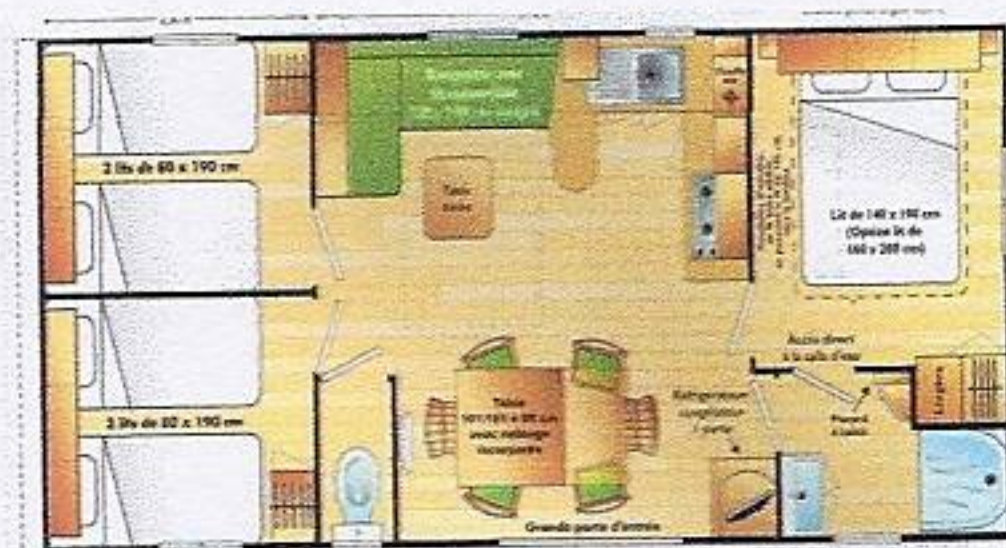

Mobil-home IRM Super Cordélia 3