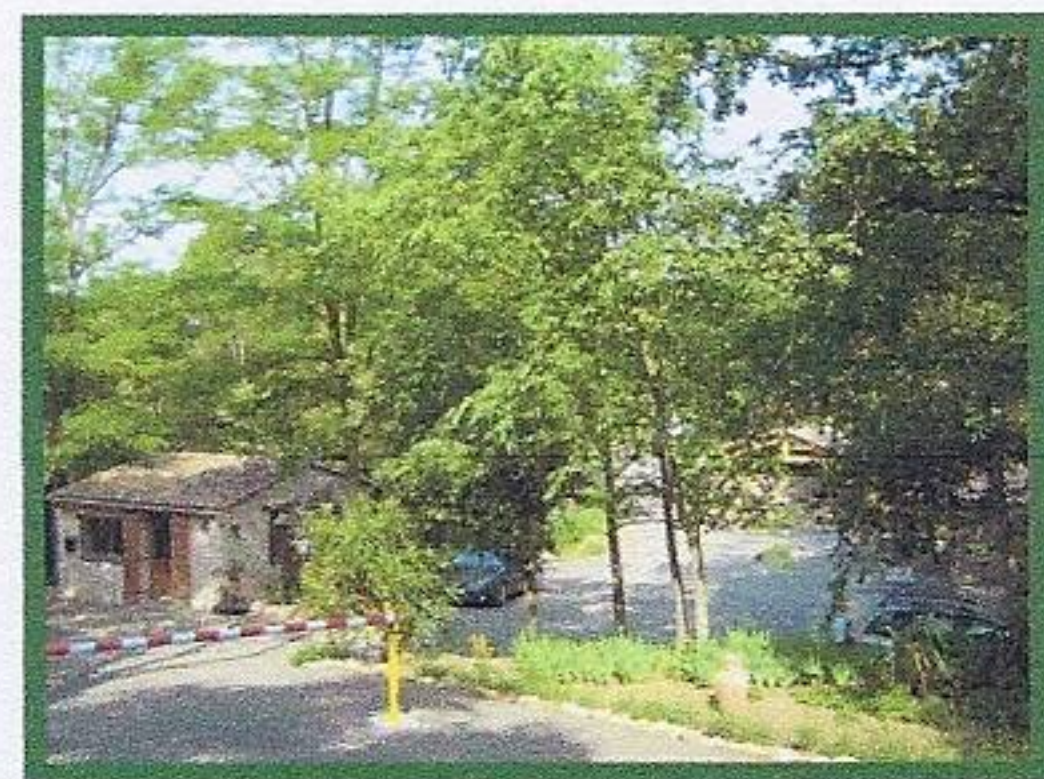

**LA
VALLÉE
DE
BARRY**

★★★★

Location ESTIVALE de mobil-home

Location de mobil-home sur un site de standing au cœur de la forêt dans un cadre calme et ombragé, piscine, boulodrome.

Mobil-home de 30 à 32 m² + Terrasse 15 m²	TARIF 2012 TVA 7 % Haute saison	TARIF 2012 TVA 7 % Basse saison	
	2 ou 3 chambres 1 coin séjour	667 € la semaine + Taxe de séjour	515 € la semaine + Taxe de séjour
	1 kitchenette	1233 € les 2 semaines + Taxe de séjour	928 € les 2 semaines + Taxe de séjour
	1 salle d'eau + wc	1697 € les 3 semaines + Taxe de séjour	1240 € les 3 semaines + Taxe de séjour
2012	2059 € le mois + Taxe de séjour	1451 € le mois + Taxe de séjour	

Taxe de sé-
exclue 0,30 € /
personnes

jour
nuit /
(+18

ans) (base taxe de séjour 2012)

1 animal admis par mobil-home (2 €/jour) - tenu en laisse, carnet de vaccinations à jour obligatoire -

Mobil-home Rapid'home Loft 80 TI